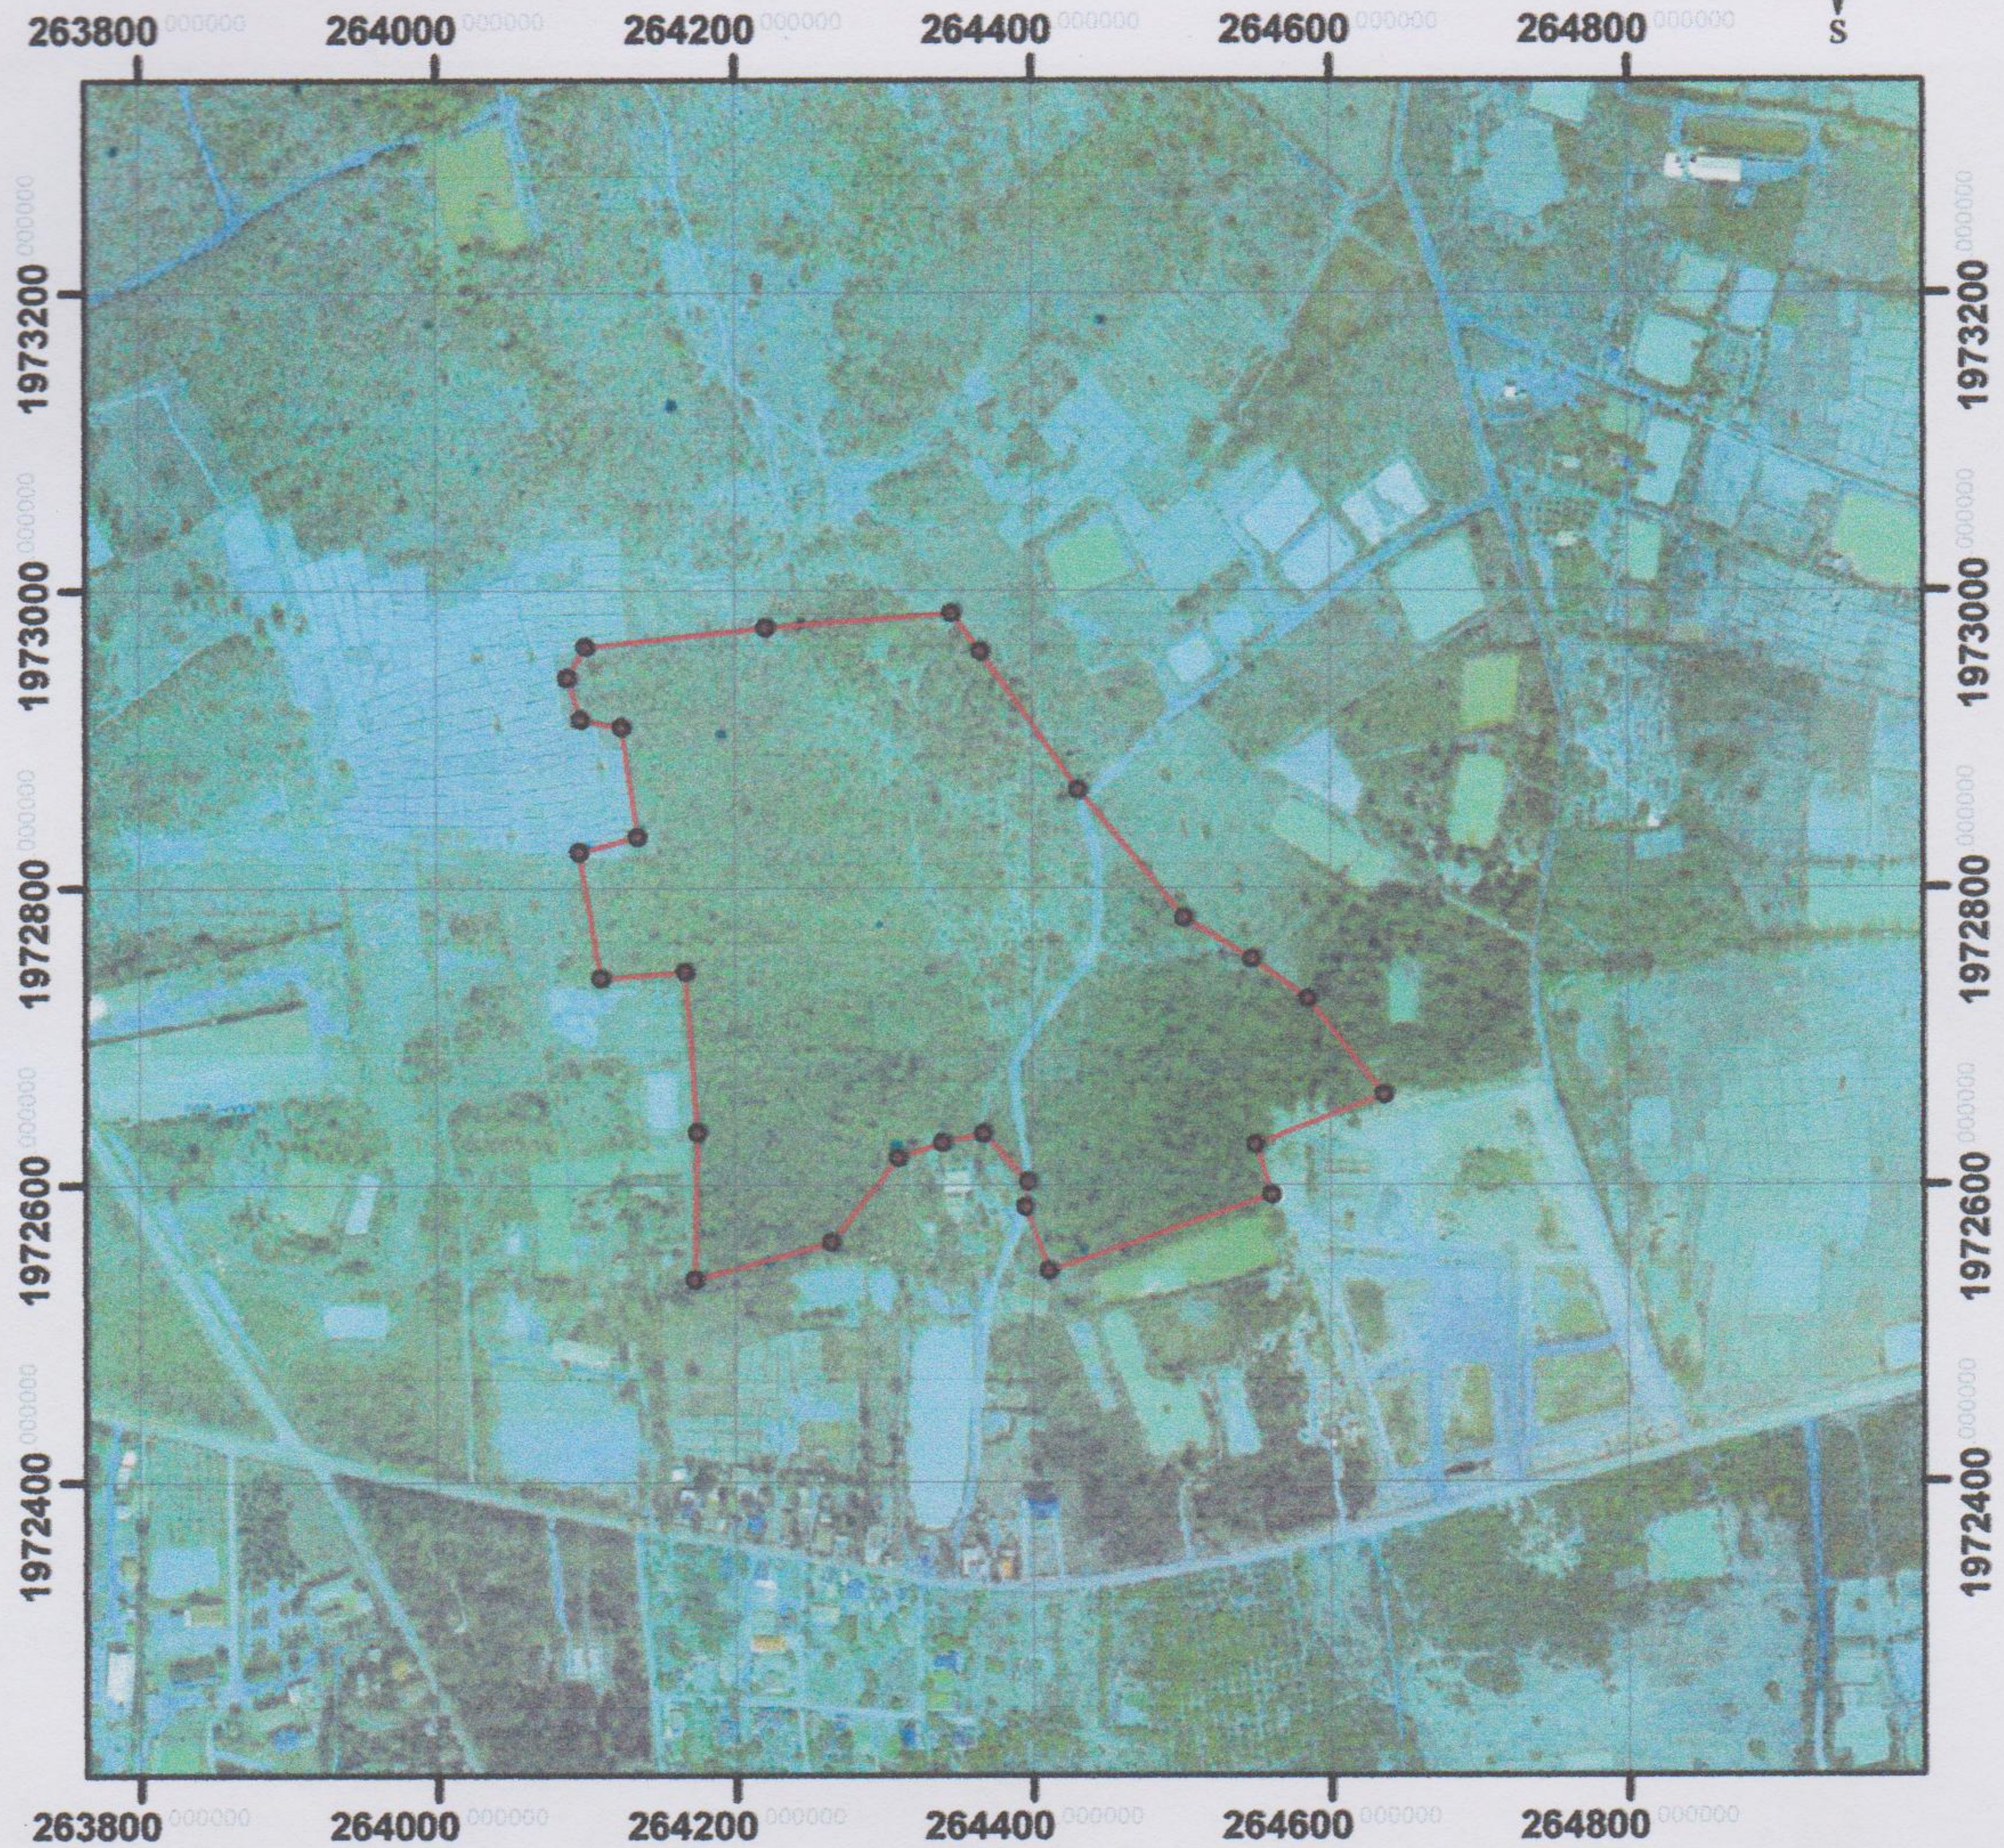

แผนที่แสดงขอบเขตและรายละเอียดป่าชุมชน

บ้านหนอง หมู่ที่ 1 ตำบลโพธิ์ชัย อำเภอเมือง จังหวัดหนองคาย

ในขอบเขตพื้นที่ที่มีหนังสือสำคัญสำหรับที่หลวง (นสล.)

จำนวนเนื้อที่ 90-3-0 ไร่

สัญลักษณ์

- พิกัดป่าชุมชนบ้านหนอง
- แปลงป่าชุมชนบ้านหนอง

ลงชื่อ.....ผู้ตรวจสอบ
 (นายบุญธรรม บริสุทธิ์)
 นักวิชาการป่าไม้ ชำนาญการ

ลงชื่อ.....ผู้นำตรวจ
 (นายสมศักดิ์ สมศักดิ์)

ลงชื่อ.....ผู้ตรวจสอบ
 (นายสมชาย สวัสดิ์) แห่ง ดง
 สนท. กอชเกษตร

ลงชื่อ.....ผู้นำตรวจ
 (นายสมชาย สวัสดิ์)

ส่วนจัดการป่าชุมชน
 สำนักจัดการทรัพยากรป่าไม้ที่ 6 (อุดรธานี)